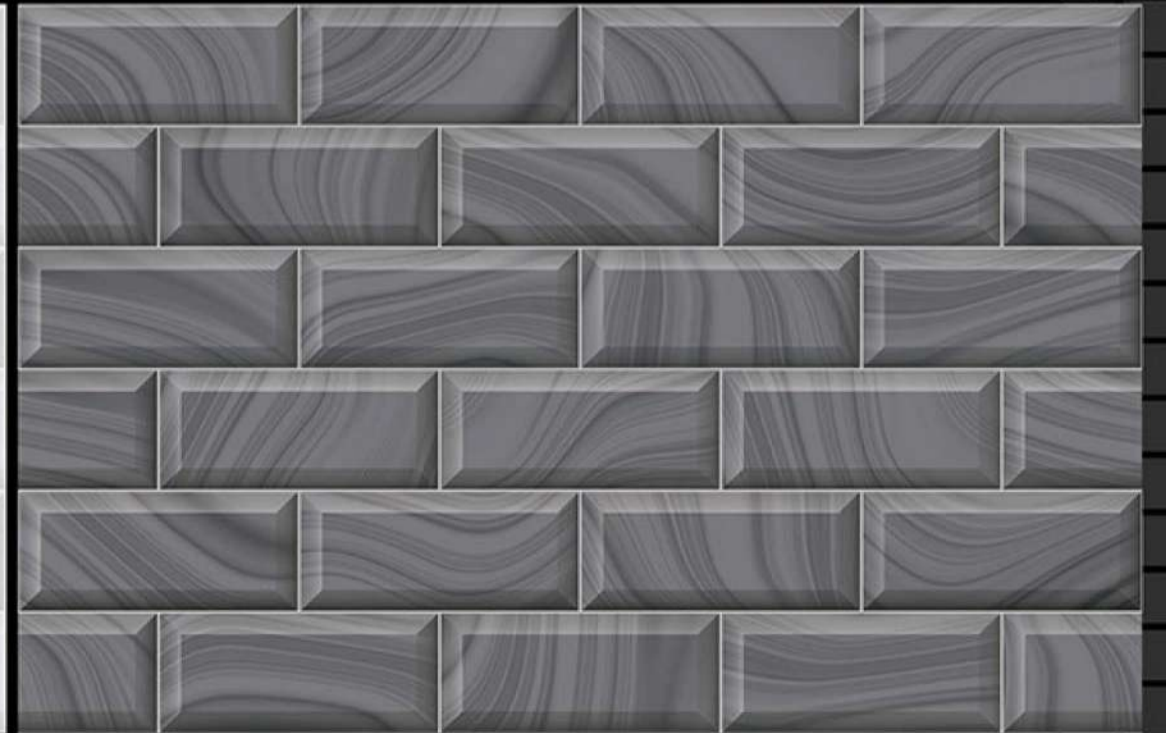

HL1A

HL1A

HL-1_B

HL-1_B

Light

Dark

SIZE - 12 X 18

Glossy Series