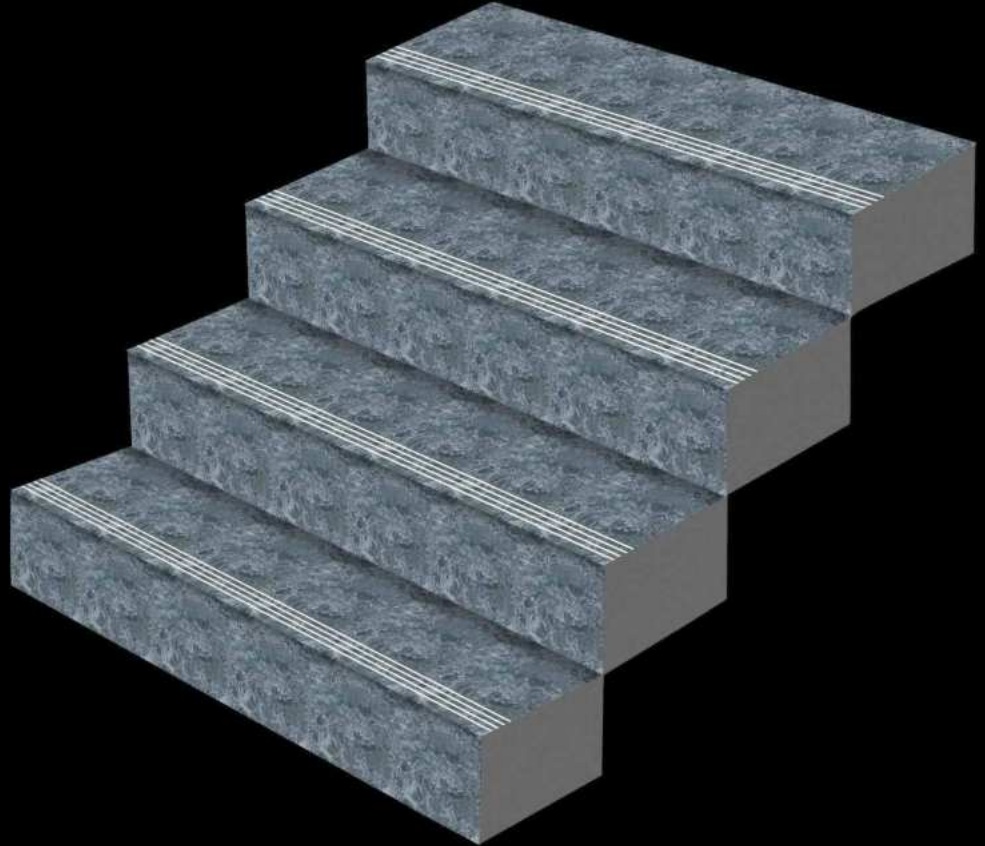

■ **STEP 113**

THICKNESS
9 MM | 12 MM | 15 MM

300 X 300 MM
PARKING TILE

■ Plain ■ Punch

■ **RISER 114**

■ **STEP 114**

THICKNESS

9 MM | 12 MM | 15 MM