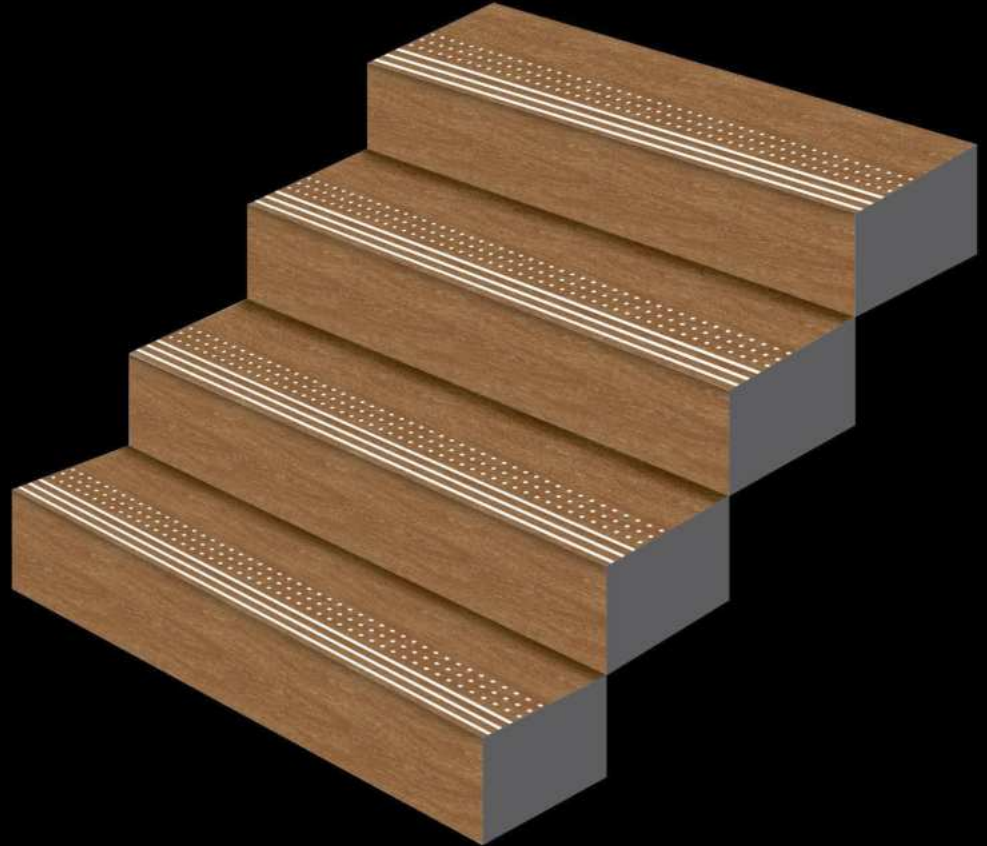

■ **12917 RISER**

■ **12917**

THICKNESS

9 MM | 12 MM | 15 MM

300 X 300 MM
PARKING TILE

■ Plain ■ Punch

■ 12918 RISER

■ 12918