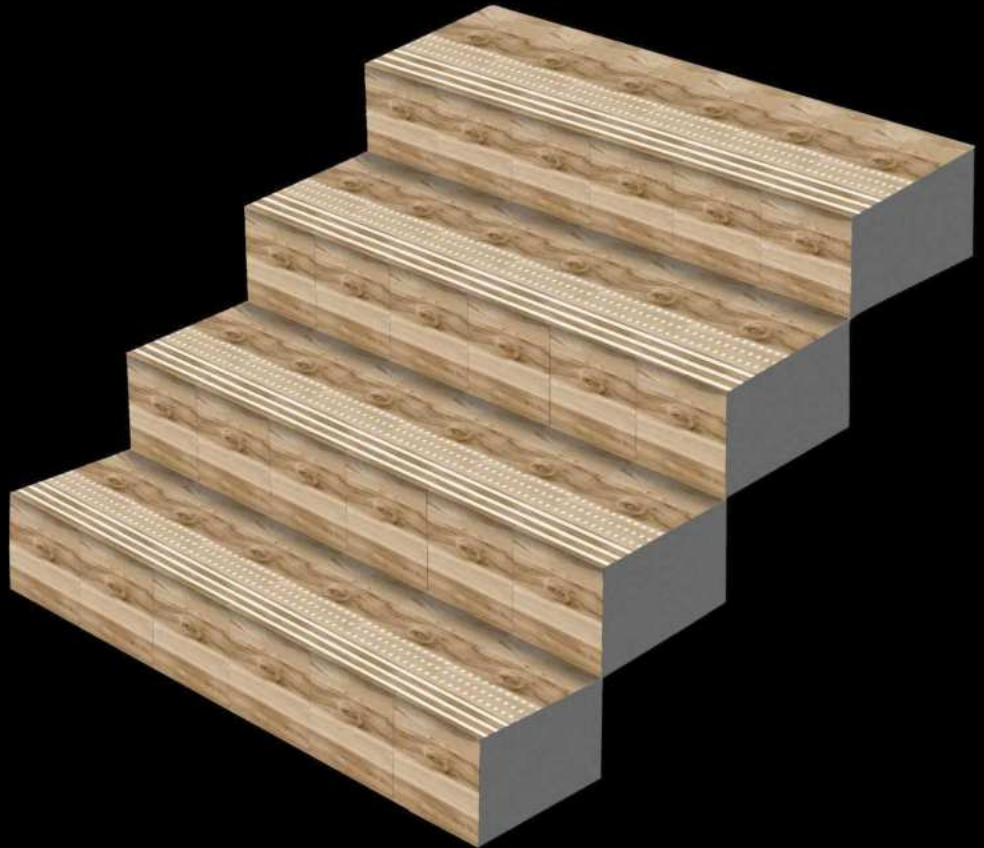

■ **12903**

THICKNESS

9 MM | 12 MM | 15 MM

300 X 300 MM
PARKING TILE

■ Plain ■ Punch

■ **12115 RISER**

■ **12904**

THICKNESS
9 MM | 12 MM | 15 MM