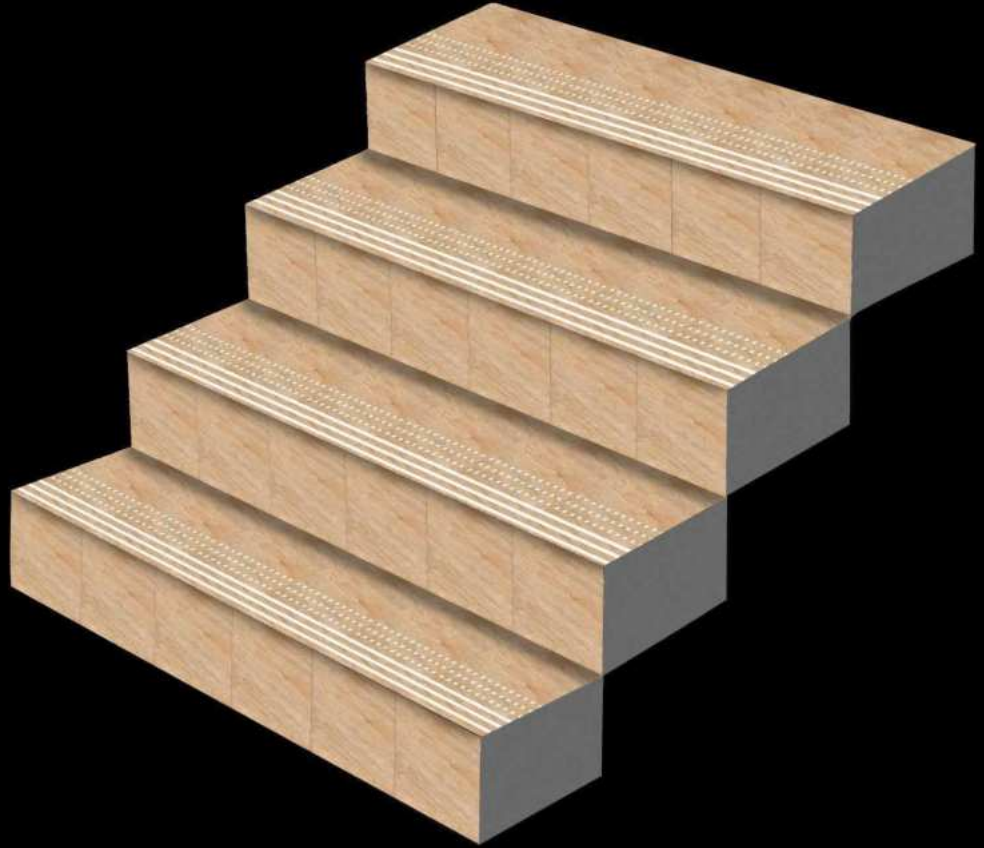

300 X 300 MM
PARKING TILE

■ Plain ■ Punch

■ 12902 RISER

■ 12902

THICKNESS
9 MM | 12 MM | 15 MM

300 X 300 MM
PARKING TILE

■ Plain ■ Punch

■ **12114 RISER**