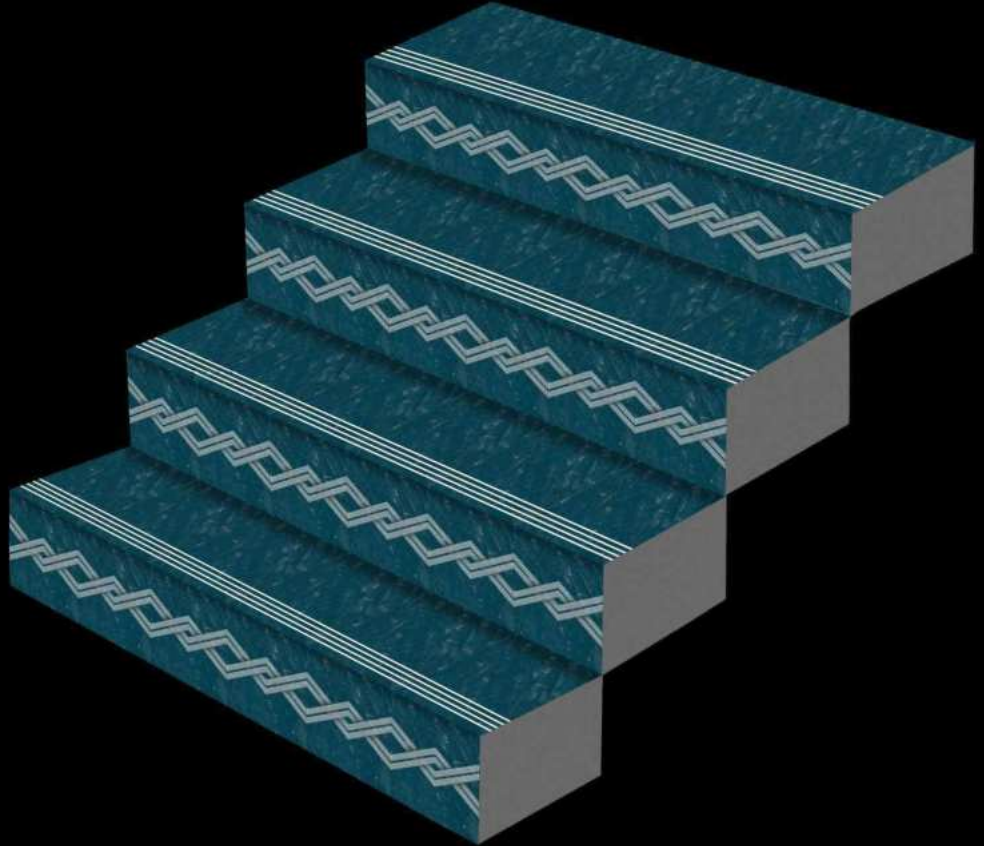

300 X 300 MM
PARKING TILE

■ Plain ■ Punch

■ **RISER 115**

■ **STEP 115**

THICKNESS

9 MM | 12 MM | 15 MM

300 X 300 MM
PARKING TILE

■ Plain ■ Punch