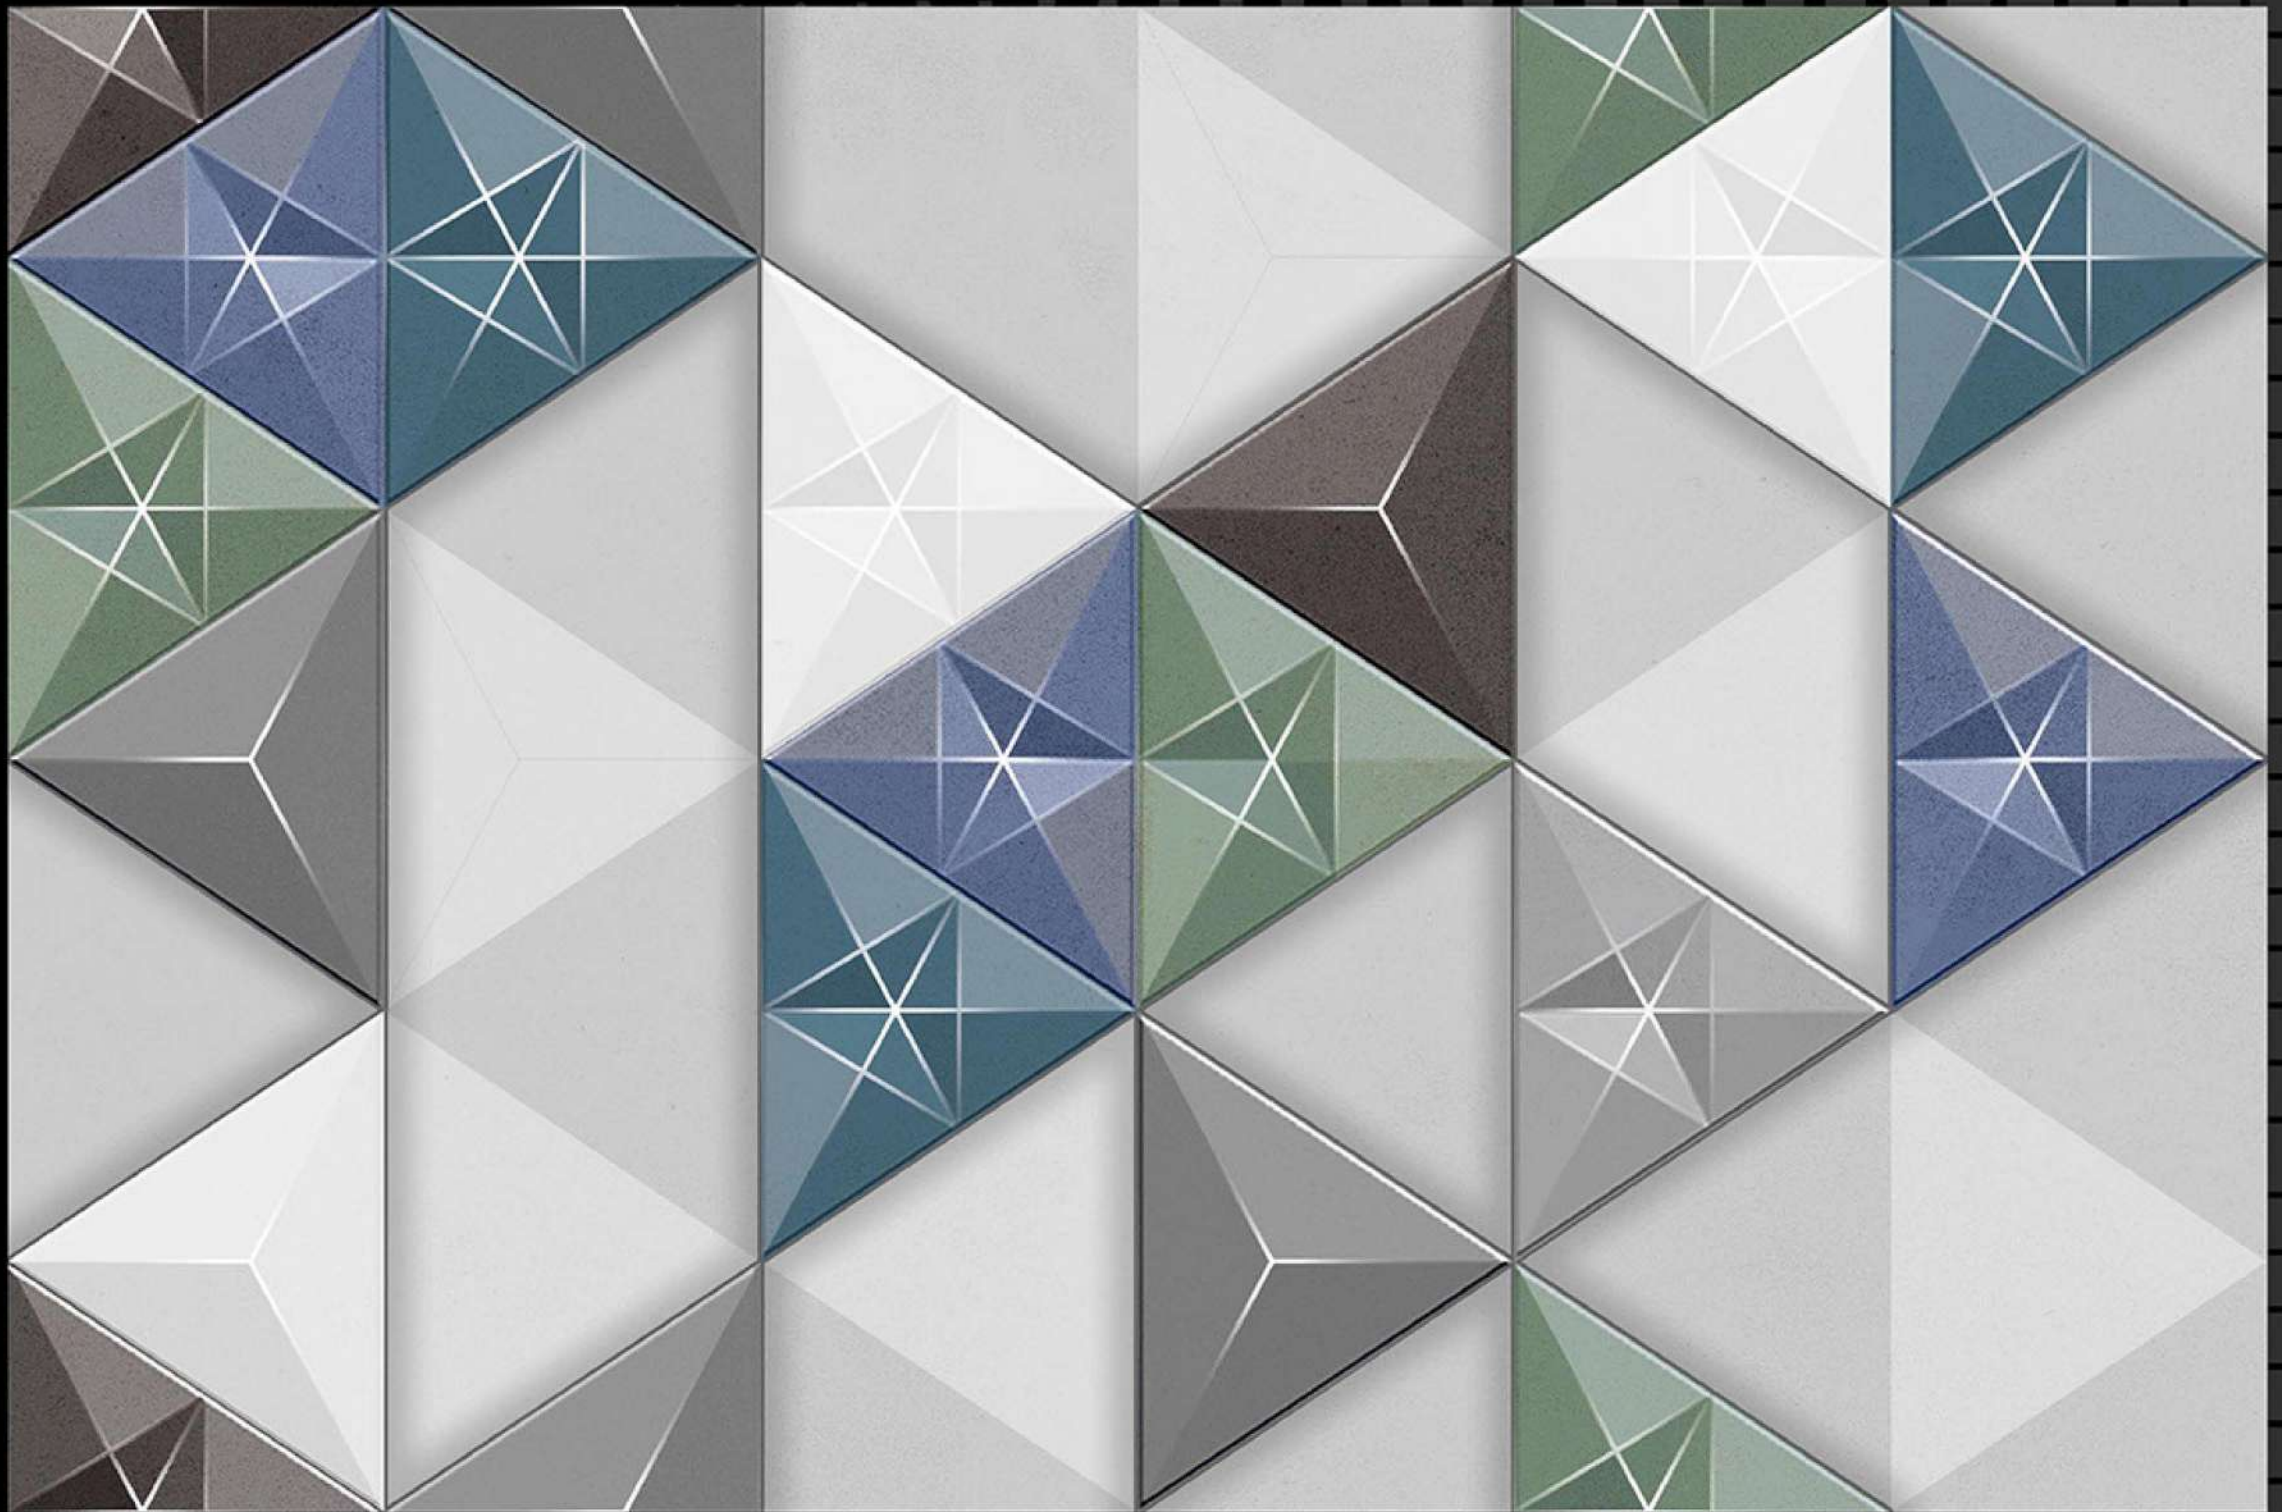

SIZE - 12 X 18

Matt Series

HL-1