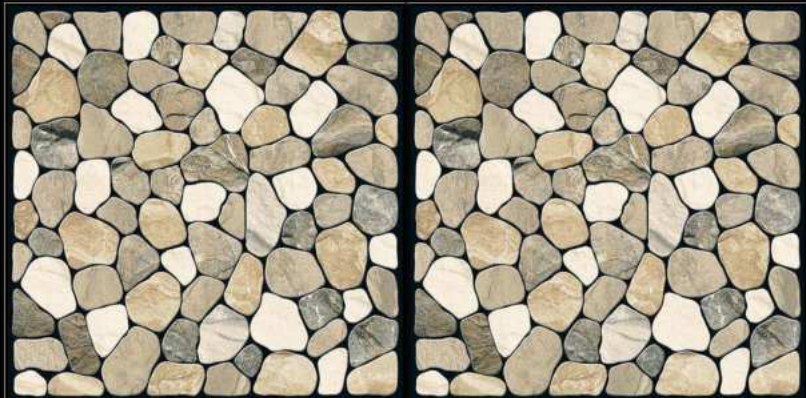

■ 12824

THICKNESS
9 MM | 12 MM | 15 MM

300 X 300 MM
PARKING TILE

■ Plain ■ Punch

■ 12825

THICKNESS
9 MM | 12 MM | 15 MM
300 X 300 MM
PARKING TILE

■ Plain ■ Punch

■ 12826