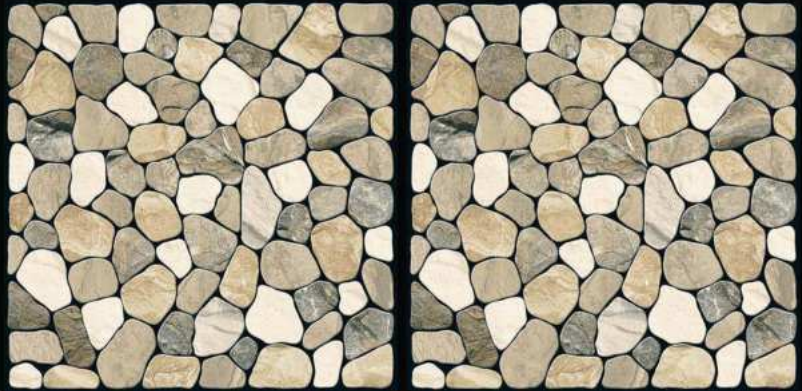

■ 12824

THICKNESS
9 MM | 12 MM | 15 MM

300 X 300 MM
PARKING TILE

■ Plain ■ Punch

■ 12825

THICKNESS
9 MM | 12 MM | 15 MM
300 X 300 MM
PARKING TILE

■ Plain ■ Punch

■ 12826